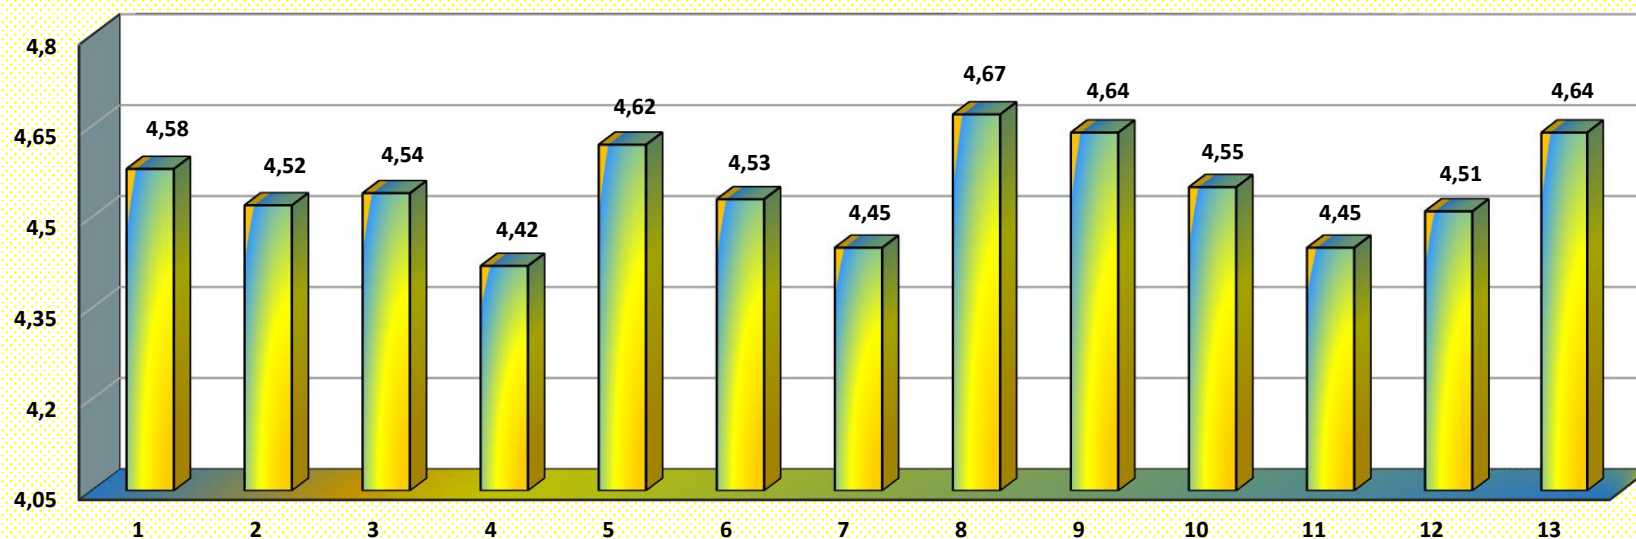

Ogólna średnia studenckiej oceny nauczycieli akademickich dla poszczególnych Wydziałów i Jednostek ogólnouczelnianych Uniwersytetu Opolskiego semestr zimowy 2021/2022

1. Wydział Chemiczny	4,58	8. Wydział Nauk Społecznych	4,67
2. Wydział Ekonomiczny	4,52	9. Wydział Prawa i Administracji	4,64
3. Wydział Filologiczny	4,54	10. Wydział Przyrodniczo-Techniczny	4,55
4. Wydział Lekarski	4,42	11. Wydział Sztuki	4,45
5. Wydział Mat-Fiz-Infor	4,62	12. Wydział Teologiczny	4,51
6. Wydział Nauk o Polityce i KS	4,53	13. Jednostki ogólnouczelniane	4,64
7. Wydział Nauk o Zdrowiu	4,45		