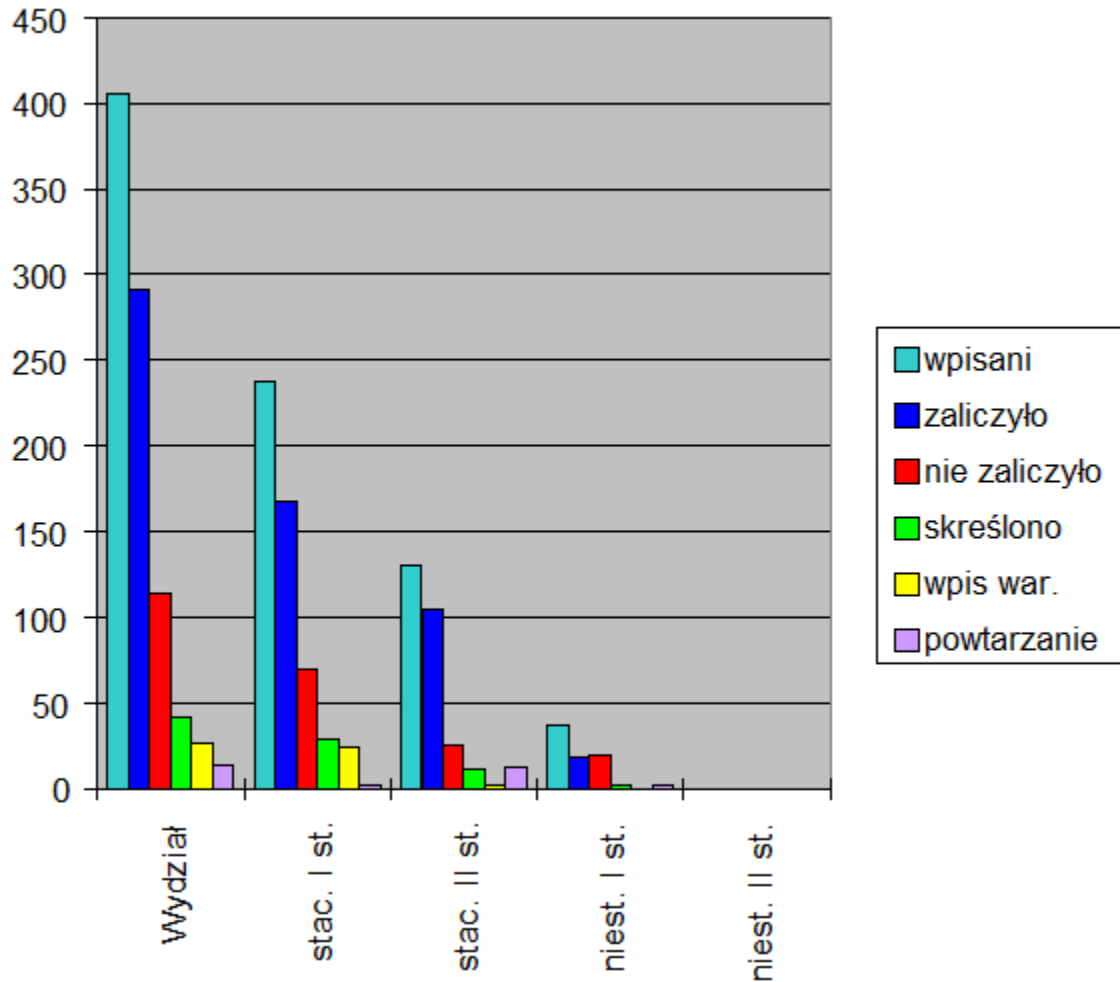

**Wyniki zimowej sesji egzaminacyjnej na  
Wydziale Matematyki, Fizyki i Informatyki  
w roku akademickim 2013/2014**

**Procentowe wskaźniki wyników w nauce na Wydziale Matematyki, Fizyki i Informatyki po semestrze zimowym 2013/2014 względem liczby studentów wpisanych na semestr:**