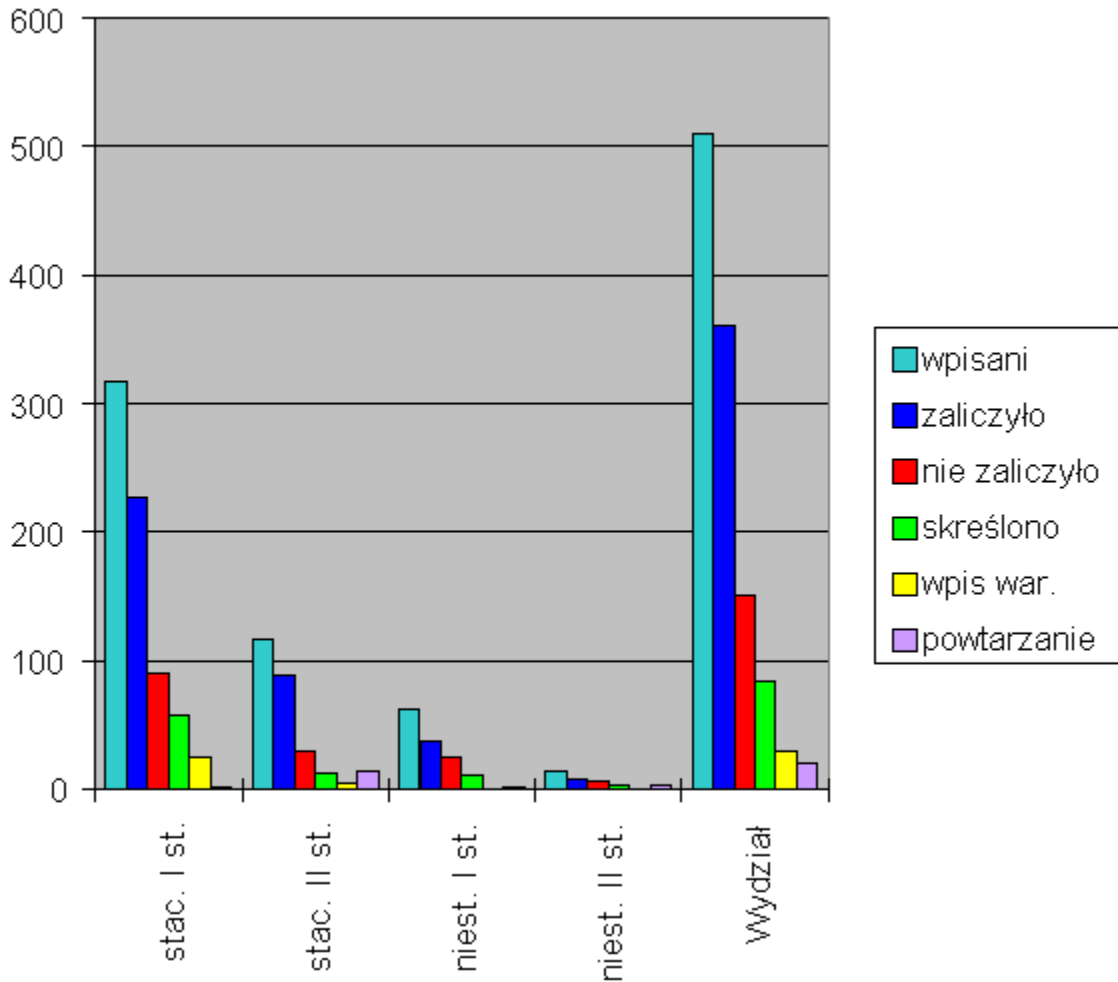

**Wyniki zimowej sesji egzaminacyjnej na
Wydziale Matematyki, Fizyki i Informatyki
w roku akademickim 2012/2013**

Procentowe wskaźniki wyników w nauce na Wydziale Matematyki, Fizyki i Informatyki po semestrze zimowym 2012/2013 względem liczby studentów wpisanych na semestr: