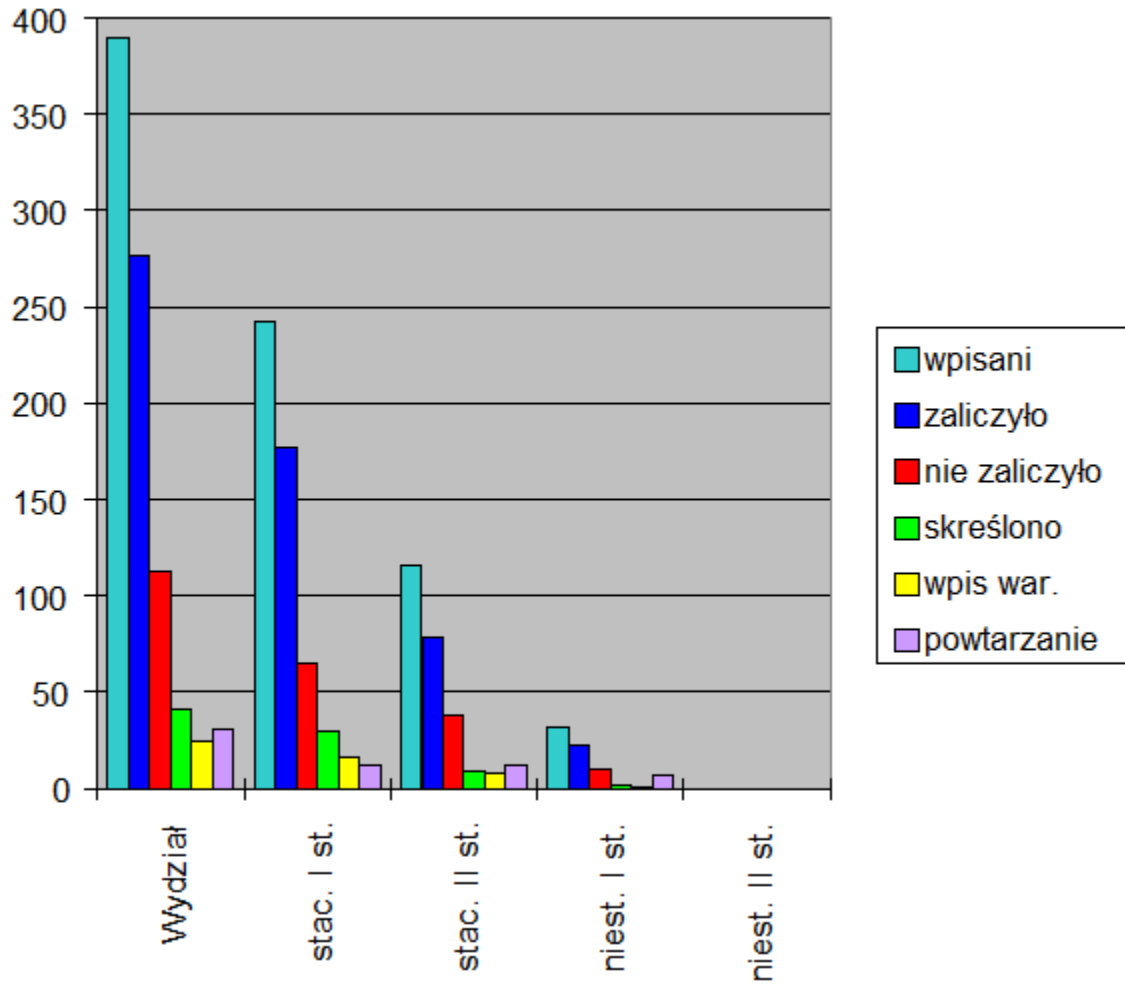

**Wyniki letniej sesji egzaminacyjnej na  
Wydziale Matematyki, Fizyki i Informatyki  
w roku akademickim 2013/2014**

**Procentowe wskaźniki wyników w nauce na Wydziale Matematyki, Fizyki i Informatyki po semestrze letnim 2013/2014 względem liczby studentów wpisanych na semestr:**