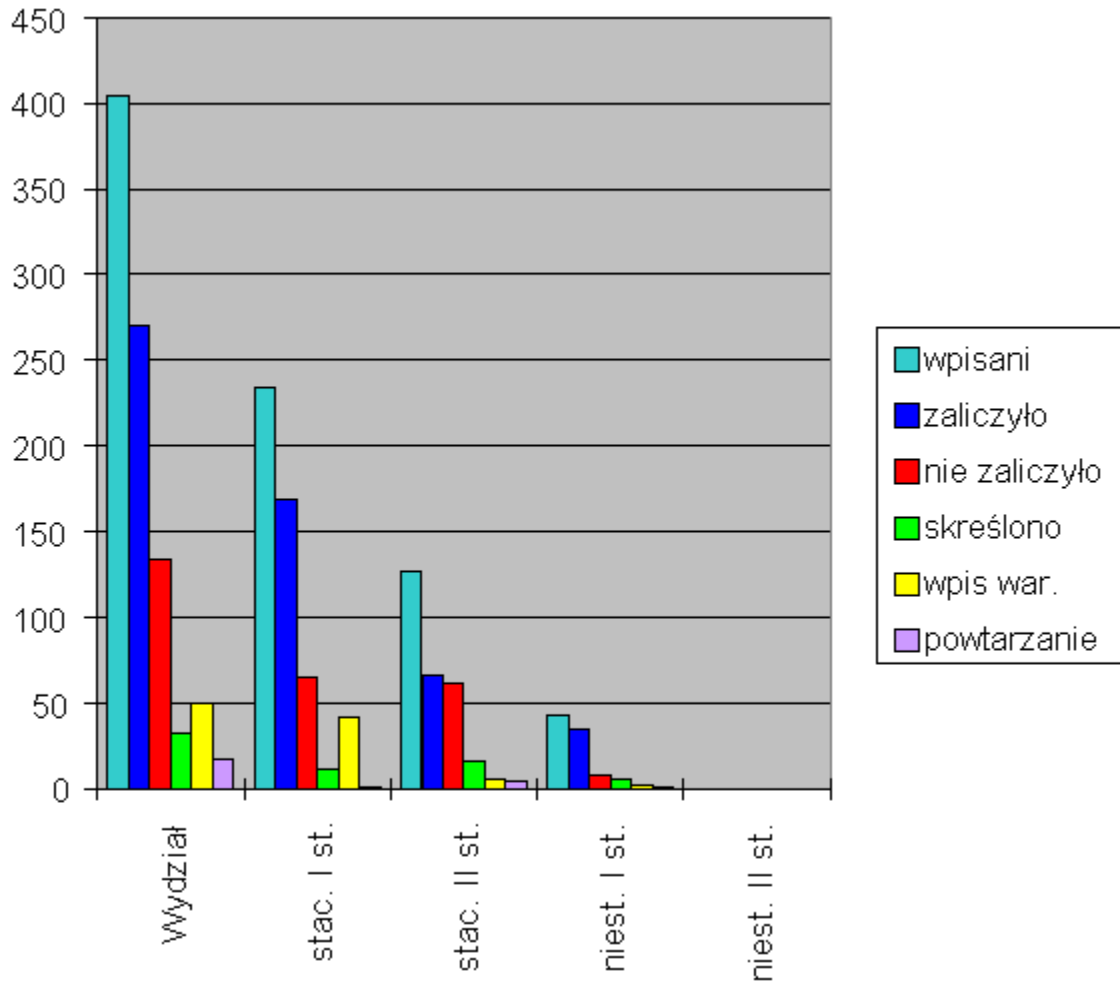

**Wyniki letniej sesji egzaminacyjnej na
Wydziale Matematyki, Fizyki i Informatyki
w roku akademickim 2012/2013**

Procentowe wskaźniki wyników w nauce na Wydziale Matematyki, Fizyki i Informatyki po semestrze letnim 2012/2013 względem liczby studentów wpisanych na semestr: