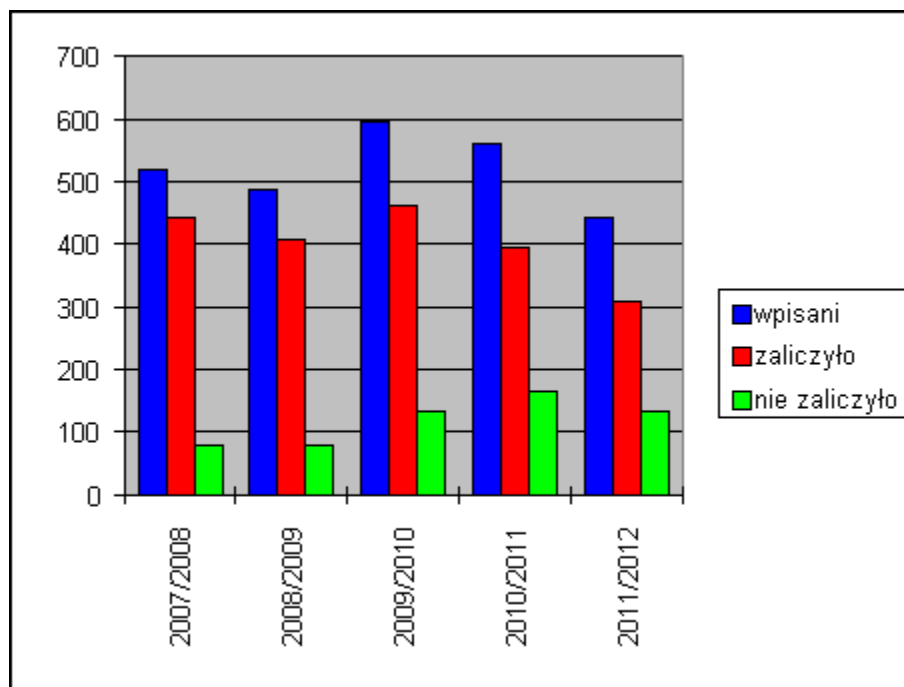

**Wyniki letniej sesji egzaminacyjnej na
Wydziale Matematyki, Fizyki i Informatyki
w latach akademickich 2007/2008 - 2011/2012**

**Studia stacjonarne:
I stopień**

II stopień

magisterskie

Studia niestacjonarne:

Wydział ogółem

Los studentów Wydziału, którzy nie zaliczyli semestru letniego

Procentowe wskaźniki liczby studentów, którzy nie zaliczyli semestru letniego względem liczby studentów wpisanych na semestr: