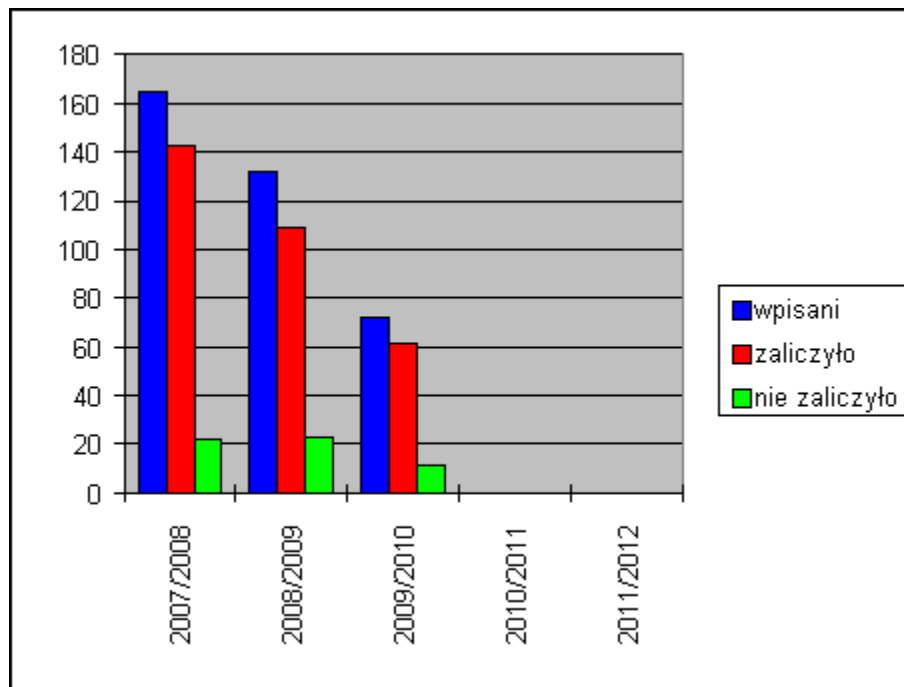

**Wyniki letniej sesji egzaminacyjnej na
Wydziale Matematyki, Fizyki i Informatyki
w latach akademickich 2007/2008 - 2011/2012**

**Studia stacjonarne:
I stopień**

II stopień

magisterskie

Studia niestacjonarne:

Wydział ogółem

Los studentów Wydziału, którzy nie zaliczyli semestru letniego

Procentowe wskaźniki liczby studentów, którzy nie zaliczyli semestru letniego względem liczby studentów wpisanych na semestr: