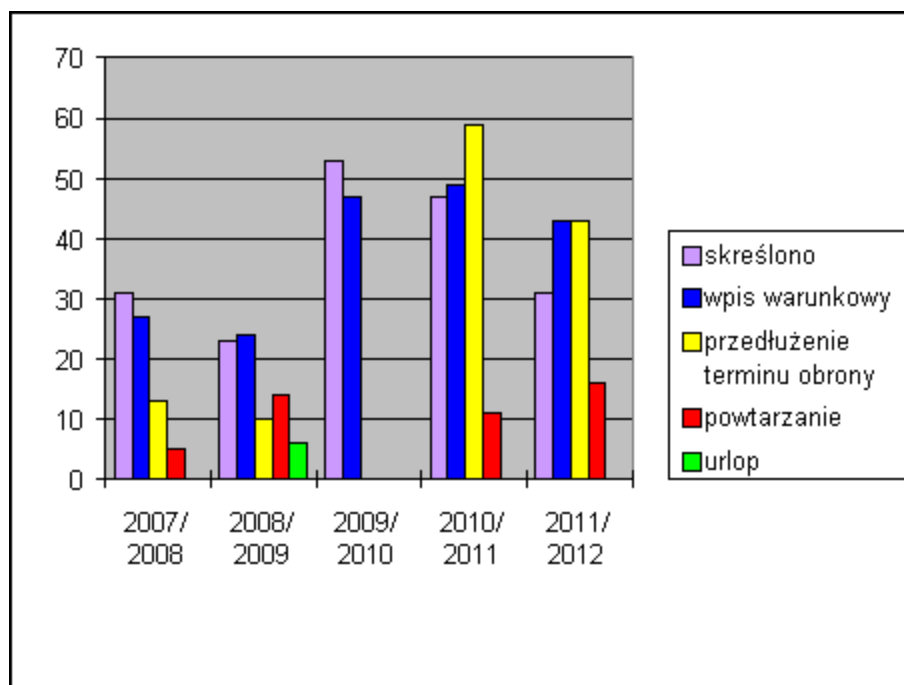

**Wyniki letniej sesji egzaminacyjnej na
Wydziale Matematyki, Fizyki i Informatyki
w latach akademickich 2007/2008 - 2011/2012**

**Studia stacjonarne:
I stopień**

II stopień

magisterskie

Studia niestacjonarne:

Wydział ogółem

Los studentów Wydziału, którzy nie zaliczyli semestru letniego

Procentowe wskaźniki liczby studentów, którzy nie zaliczyli semestru letniego względem liczby studentów wpisanych na semestr: