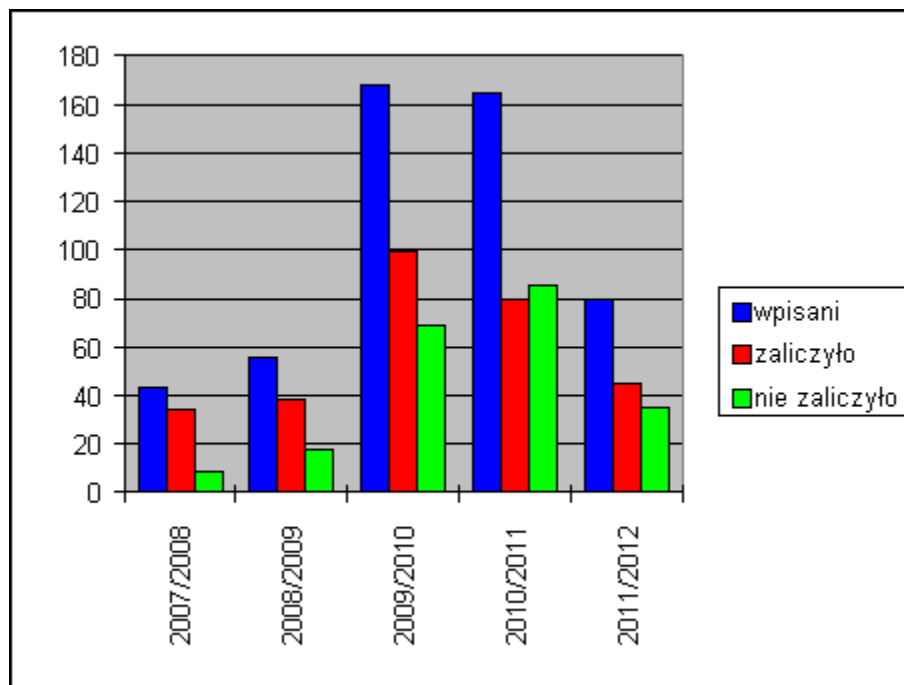

**Wyniki letniej sesji egzaminacyjnej na
Wydziale Matematyki, Fizyki i Informatyki
w latach akademickich 2007/2008 - 2011/2012**

**Studia stacjonarne:
I stopień**

II stopień

magisterskie

Studia niestacjonarne:

Wydział ogółem

Los studentów Wydziału, którzy nie zaliczyli semestru letniego

Procentowe wskaźniki liczby studentów, którzy nie zaliczyli semestru letniego względem liczby studentów wpisanych na semestr: