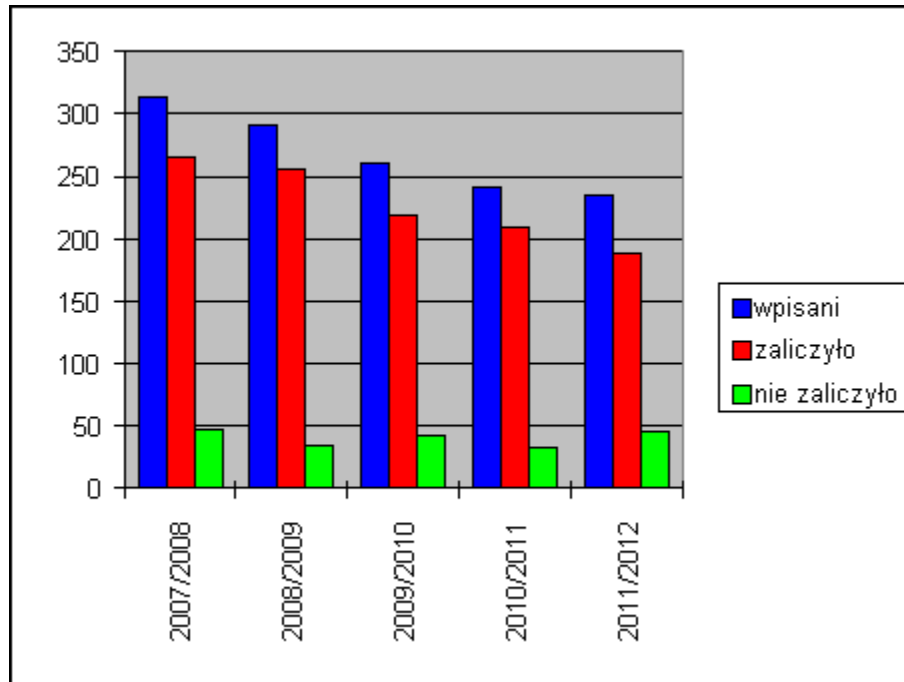

**Wyniki letniej sesji egzaminacyjnej na
Wydziale Matematyki, Fizyki i Informatyki
w latach akademickich 2007/2008 - 2011/2012**

**Studia stacjonarne:
I stopień**

II stopień

magisterskie

Studia niestacjonarne:

Wydział ogółem

Los studentów Wydziału, którzy nie zaliczyli semestru letniego

Procentowe wskaźniki liczby studentów, którzy nie zaliczyli semestru letniego względem liczby studentów wpisanych na semestr: