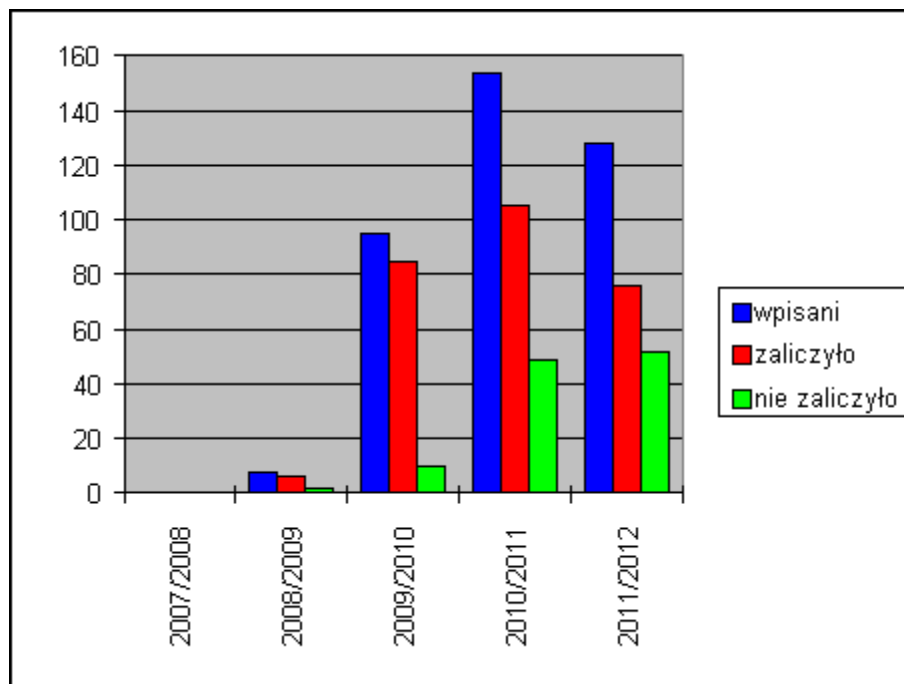

**Wyniki letniej sesji egzaminacyjnej na
Wydziale Matematyki, Fizyki i Informatyki
w latach akademickich 2007/2008 - 2011/2012**

**Studia stacjonarne:
I stopień**

II stopień

magisterskie

Studia niestacjonarne:

Wydział ogółem

Los studentów Wydziału, którzy nie zaliczyli semestru letniego

Procentowe wskaźniki liczby studentów, którzy nie zaliczyli semestru letniego względem liczby studentów wpisanych na semestr: